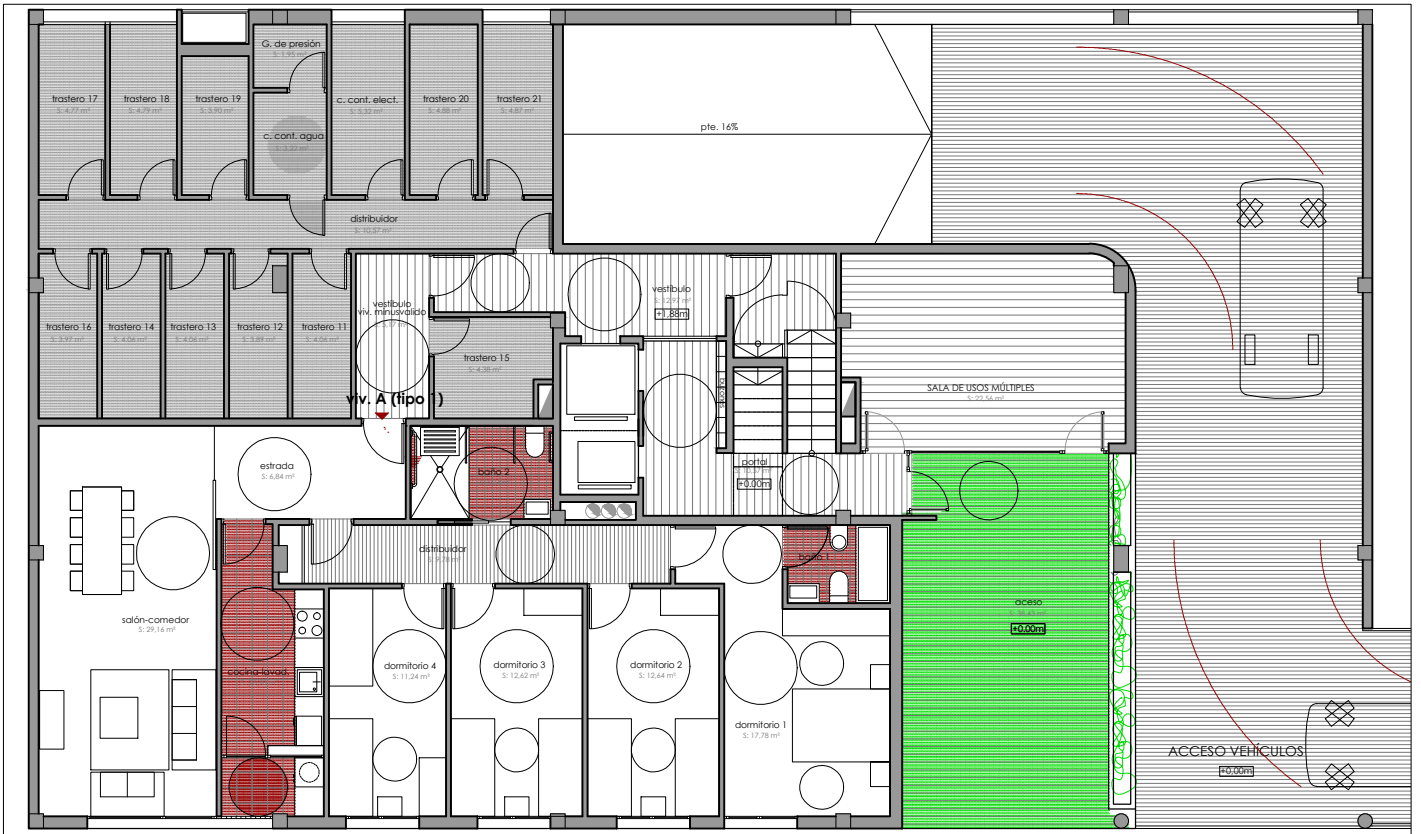

PLANTA BAJA Y PRIMERA

ZONAS COMUNES EN PLANTA BAJA

21 VIVIENDAS PROTEGIDAS GARAJES Y TRASTEROS

PROMOTOR: EMPRESA MUNICIPAL ALMERIA XXI, S.A. PLAZA CAREAGA 7. 04003 ALMERIA

SITUACIÓN: PARCELA R1-03-B DEL AMUZ SECTOR 6 UE-3. ALMERIA

PLANO: PLANTAS BAJA