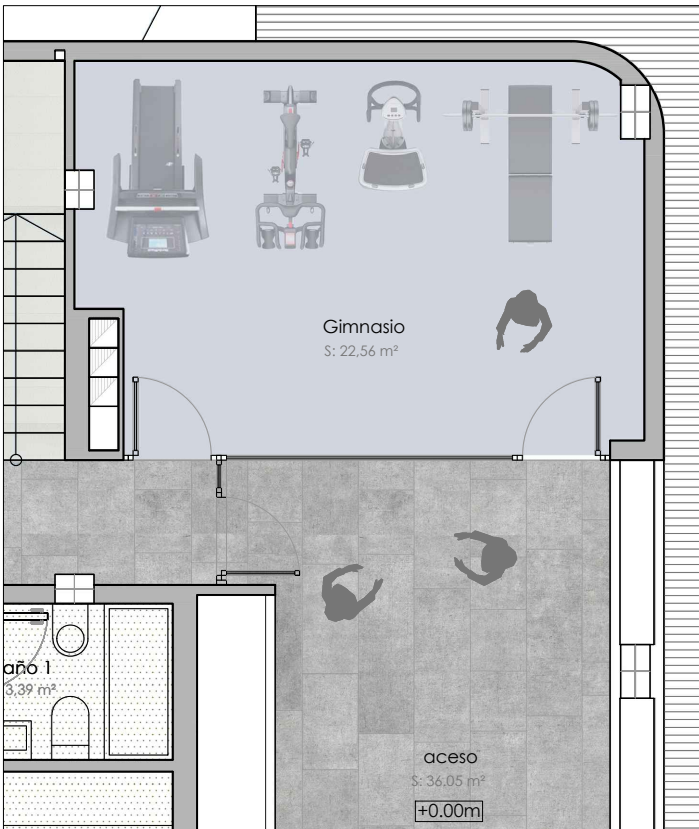

PLANTA BAJA Y PRIMERA

ZONAS COMUNES EN PLANTA BAJA

21 VIVIENDAS PROTEGIDAS GARAJES Y TRASTEROS

PROMOTOR: EMPRESA MUNICIPAL ALMERIA XXI, S.A. PLAZA CAREAGA 7. 04003 ALMERIA

SITUACIÓN: PARCELA R1-03-B DEL AMUZ SECTOR 6 UE-3. ALMERIA

PLANO: PLANTAS BAJA